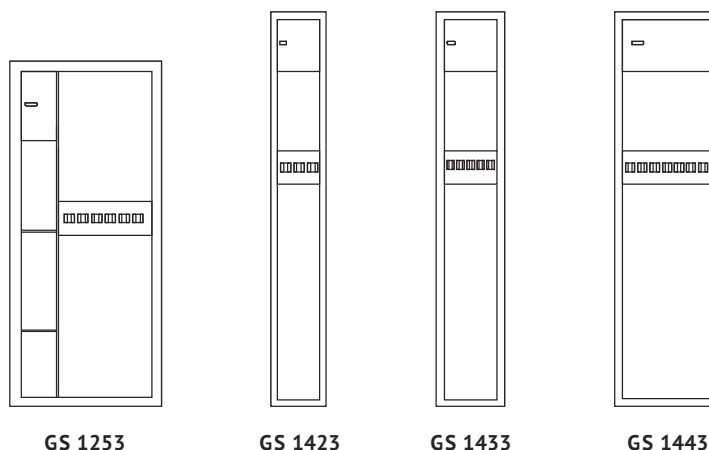

GS 1253

model											
GS 1253	1250	545	345	1244	539	295	240-200-245	1000	6	80	159/12
GS 1423	1450	210	280	1444	204	230	145-204-195	1295	3	47	61/6
GS 1433	1450	255	345	1444	249	295	145-249-265	1295	5	57	95/9
GS 1443	1450	375	345	1444	369	295	145-369-265	1295	7	69	141/14

* The outer depth is given without the handle and the lock. /
Spoljašnje dimenzije su prikazane bez ručke i brave.

Key lock /
Brava na ključ

Digital lock /
Elektronska brava

GS 1253

GS 1423

GS 1433

GS 1443

- Burglary resistance – EN 14450 IMP, Grade S1.
- Thickness of front panel – 2.8 mm.
- Thickness of walls – 2.8 mm.
- Three way locking bolts.
- Integrated relocker, lock secured from drill attacks.
- Standard delivery with double-bit high security key lock with two keys.
- Color: RAL 7024 (dark grey), also available in RAL 7035 (light grey).

- Protivprovalnost – EN 14450 IMP, Stepen S1.
- Debljina prednjeg panela – 2.8 mm.
- Debljina zidova – 2.8 mm.
- Zaključavanje u tri smera.
- Integrisana unutrašnja pregrada, brava zaštićena od bušenja.
- Standardna isporuka sa visokosigurnosnom dvobradom bravom sa 2 ključa.
- Boja: RAL 7024 (tamno siva), takođe dostupno i u RAL 7035 (svetlo siva).